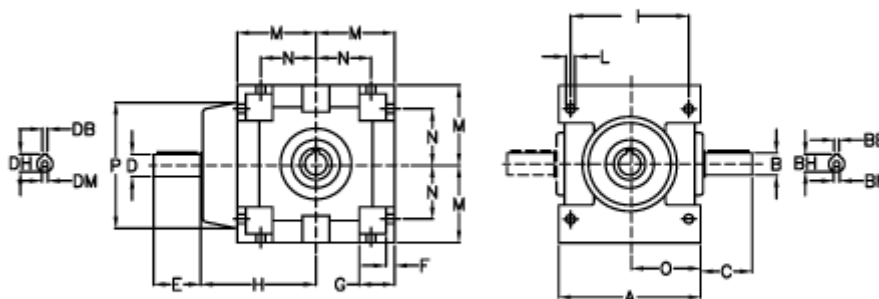

Varenummer: 2944038001600  
 Beskrivelse: Vinkelgear RAN 38SF i=1

## Mål

A	= 210	DB i>=2	= 8	E i>=2	= 60	O	= 105
BB H7	= 10	D h6 i=1	= 38	F	= 15	P f7	= 190
Betegnelse	= RAN 38	D h6 i>=2	= 28	G	= 60	Vægt (kg)	= 38.5
BH	= 41.0	DH i=1	= 41.0	H	= 170		
B h6	= 38	DH i>=2	= 31.0	I	= 175		
BM	= M12	DM i=1	= M12	L	= 14.0		
C	= 80	DM i>=2	= M10	M	= 120		
DB i=1	= 10	E i=1	= 80	N	= 85		